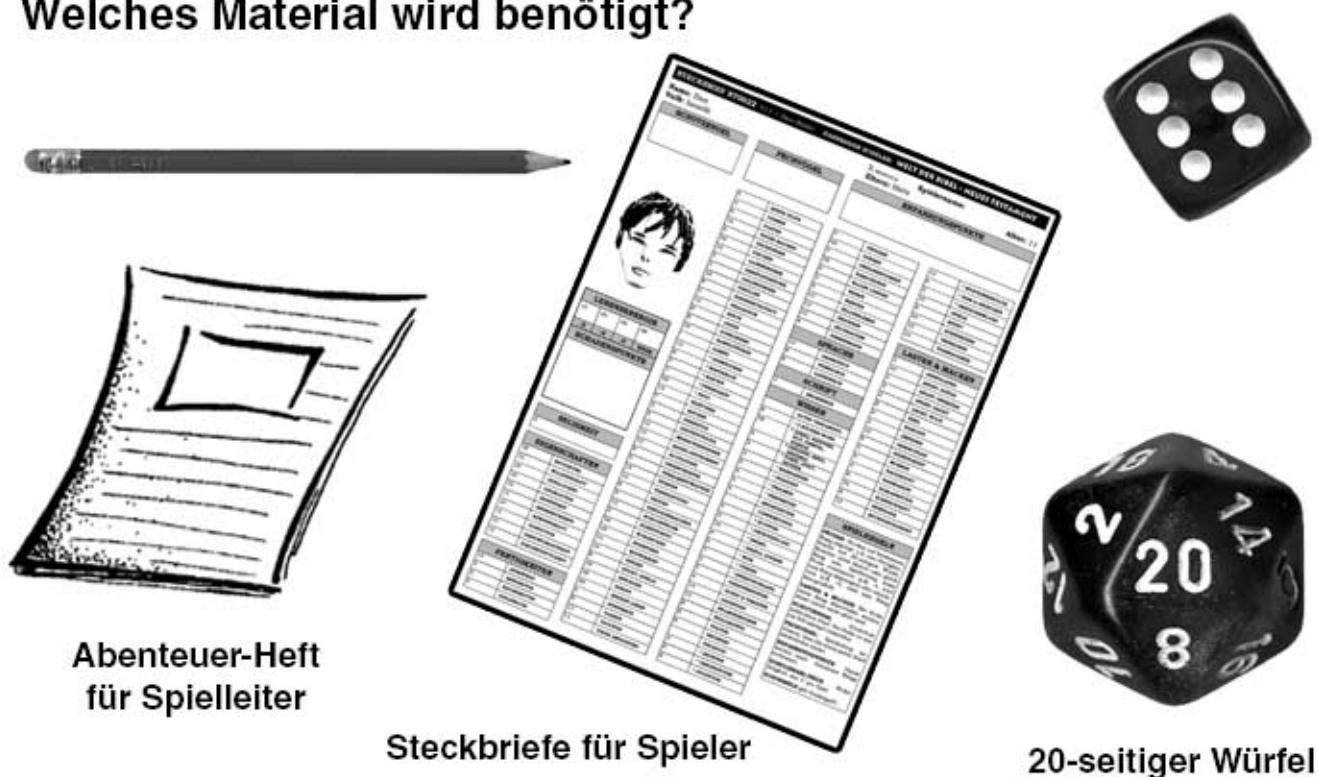

WAS IST ROLLENSPIEL?

Woraus besteht eine Rollenspiel-Runde?

Welches Material wird benötigt?

WAS IST ROLLENSPIEL?

Was ist Aufgabe der Spielleitung?

Spielleitung liest aus Abenteuer-Heft vor:

Spieler beraten sich und lösen Probleme im Team:

WAS IST ROLLENSPIEL?

Wozu werden die Würfel benötigt?

Wenn der Ausgang einer Aktion ungewiss ist, verlangt die Spielleitung eine Probe:

Würfle eine Probe auf Klettern!

Ich habe "Klettern" Rang 14, also darf ich höchstens 14 würfeln, damit Probe gelingt.

Was ist der Sinn von diesem Spiel?

Die Spieler freuen sich, wenn sie das Abenteuer gemeinsam lösen konnten:

HALLELUJA!!!

Die Werte Deiner Spielfigur verbessern sich mit jedem Abenteuer. Die verbesserten Werte werden auf den Steckbrief eingetragen.

Wozu dient der Sichtschirm?

Spieler können nicht auf Landkarte und Abenteuer-Heft sehen. Dies sind Geheimnisse der Spielleitung.